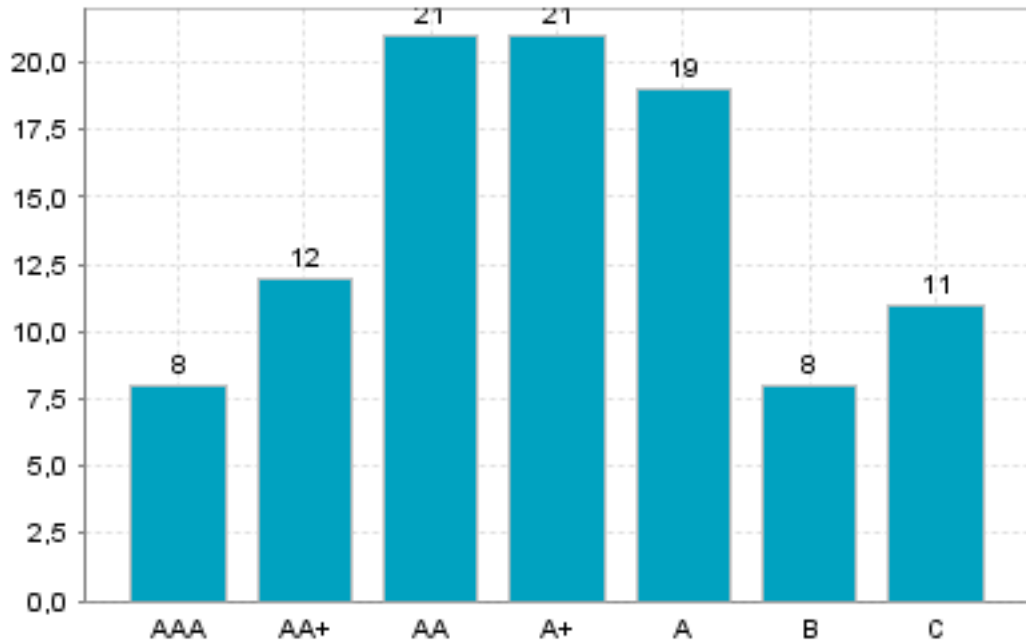

Rating Alfa -jakauma toimialalla Puutalojen valmistus

Toimialojen Rating Alfa -jakaumat alueella Keski-Pohjanmaan maakunta